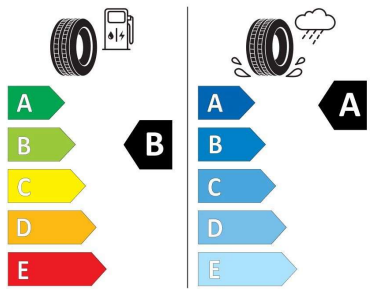

### Tovární pneu štítek :

Pozice: all/front

eprelUrl: <https://eprel.ec.europa.eu/qr/596253>

PIRELLI 36282

255/40R21 102 V XL C1

2020/740